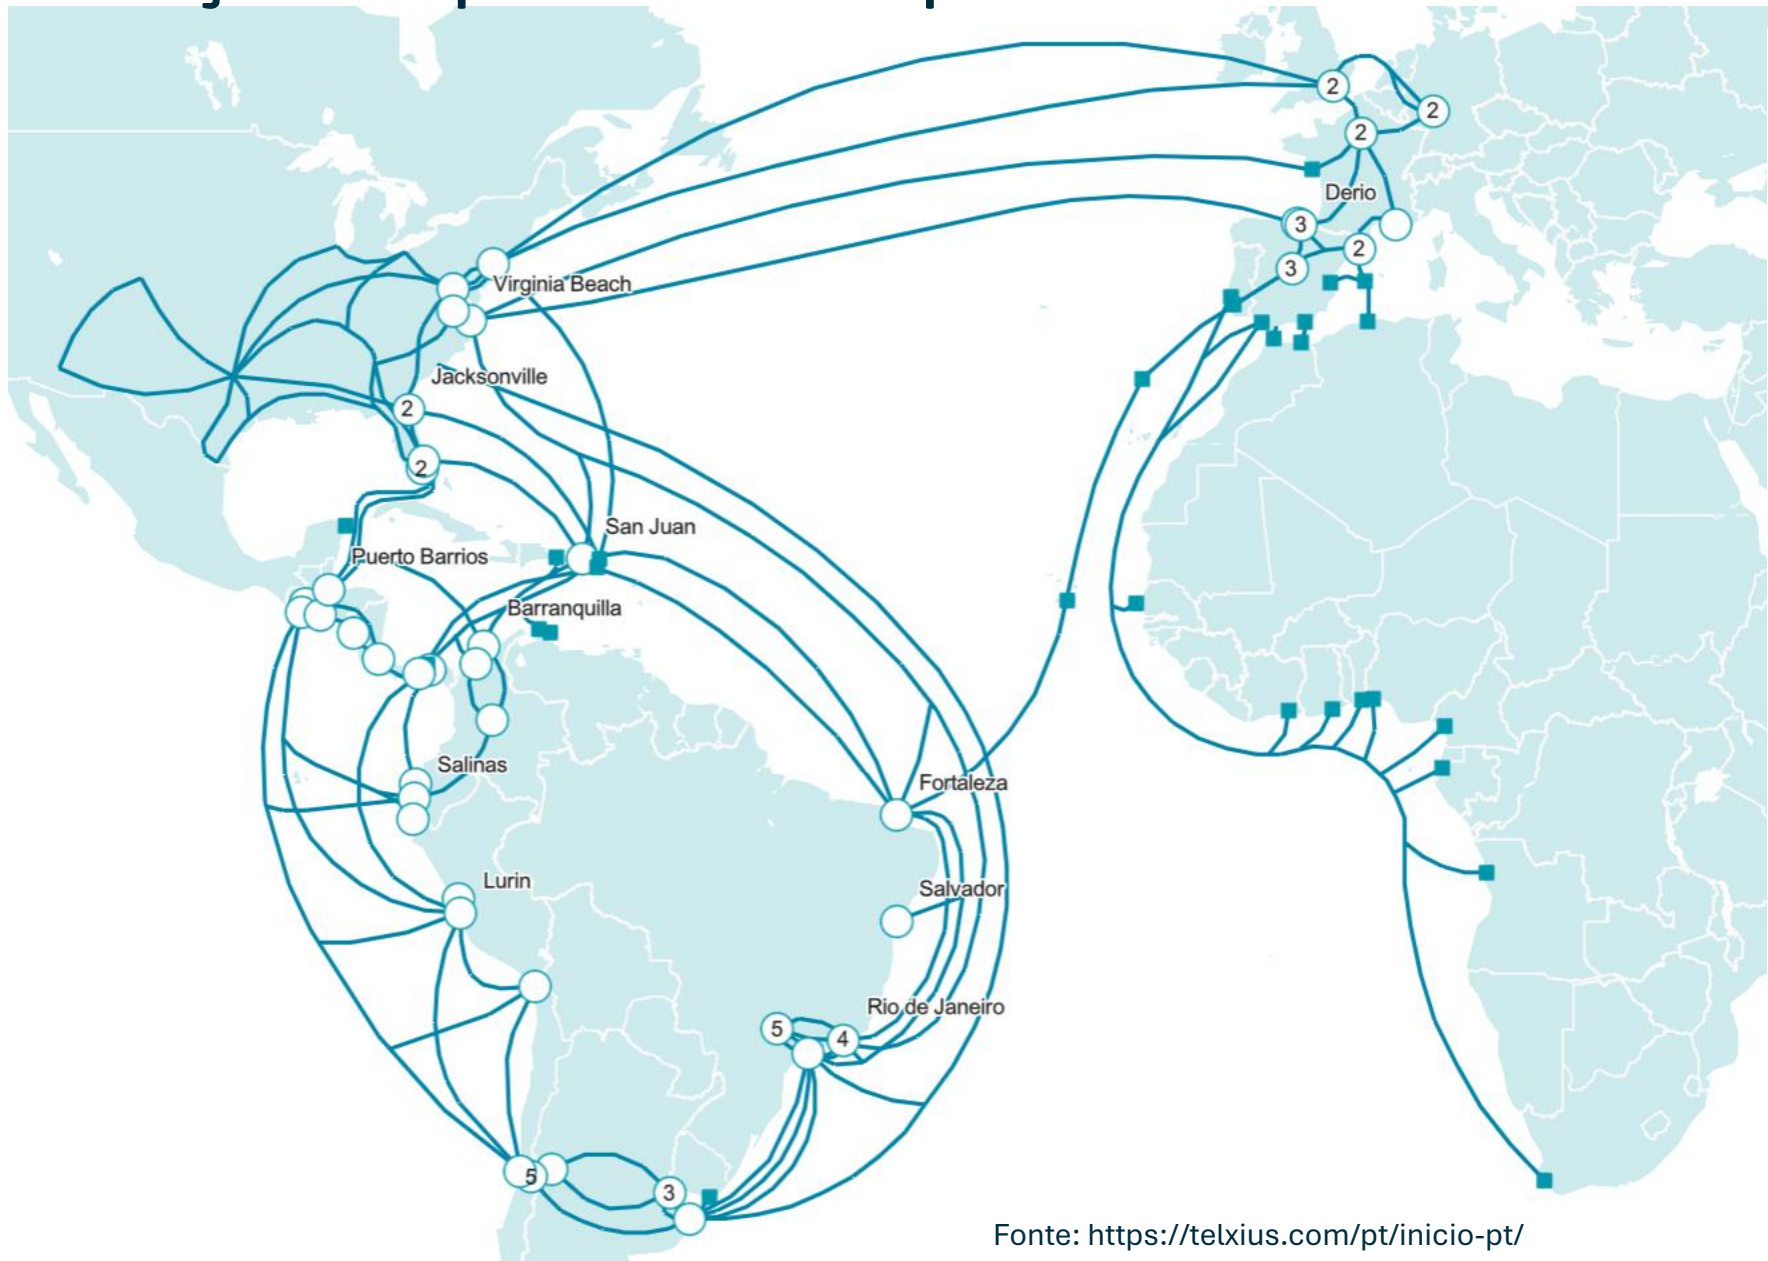

Sistemas de Cabos Submarinos

Construção, desafios, manutenção e curiosidades

28 de agosto de 2024

Topologia da rede de cabos submarinos

Presença Global

- Backbone Tier-1
- AS 12956
- +100.000 km
- ~ 100 POP's
- 17 Países

Serviços disponíveis: Capacidade IP

CAPACITY

A red circular icon containing a network diagram with several nodes and connecting lines.

Global Carrier Ethernet

Private Line

Wavelength

Connect to Cloud

Fonte: <https://telxius.com/pt/inicio-pt/>