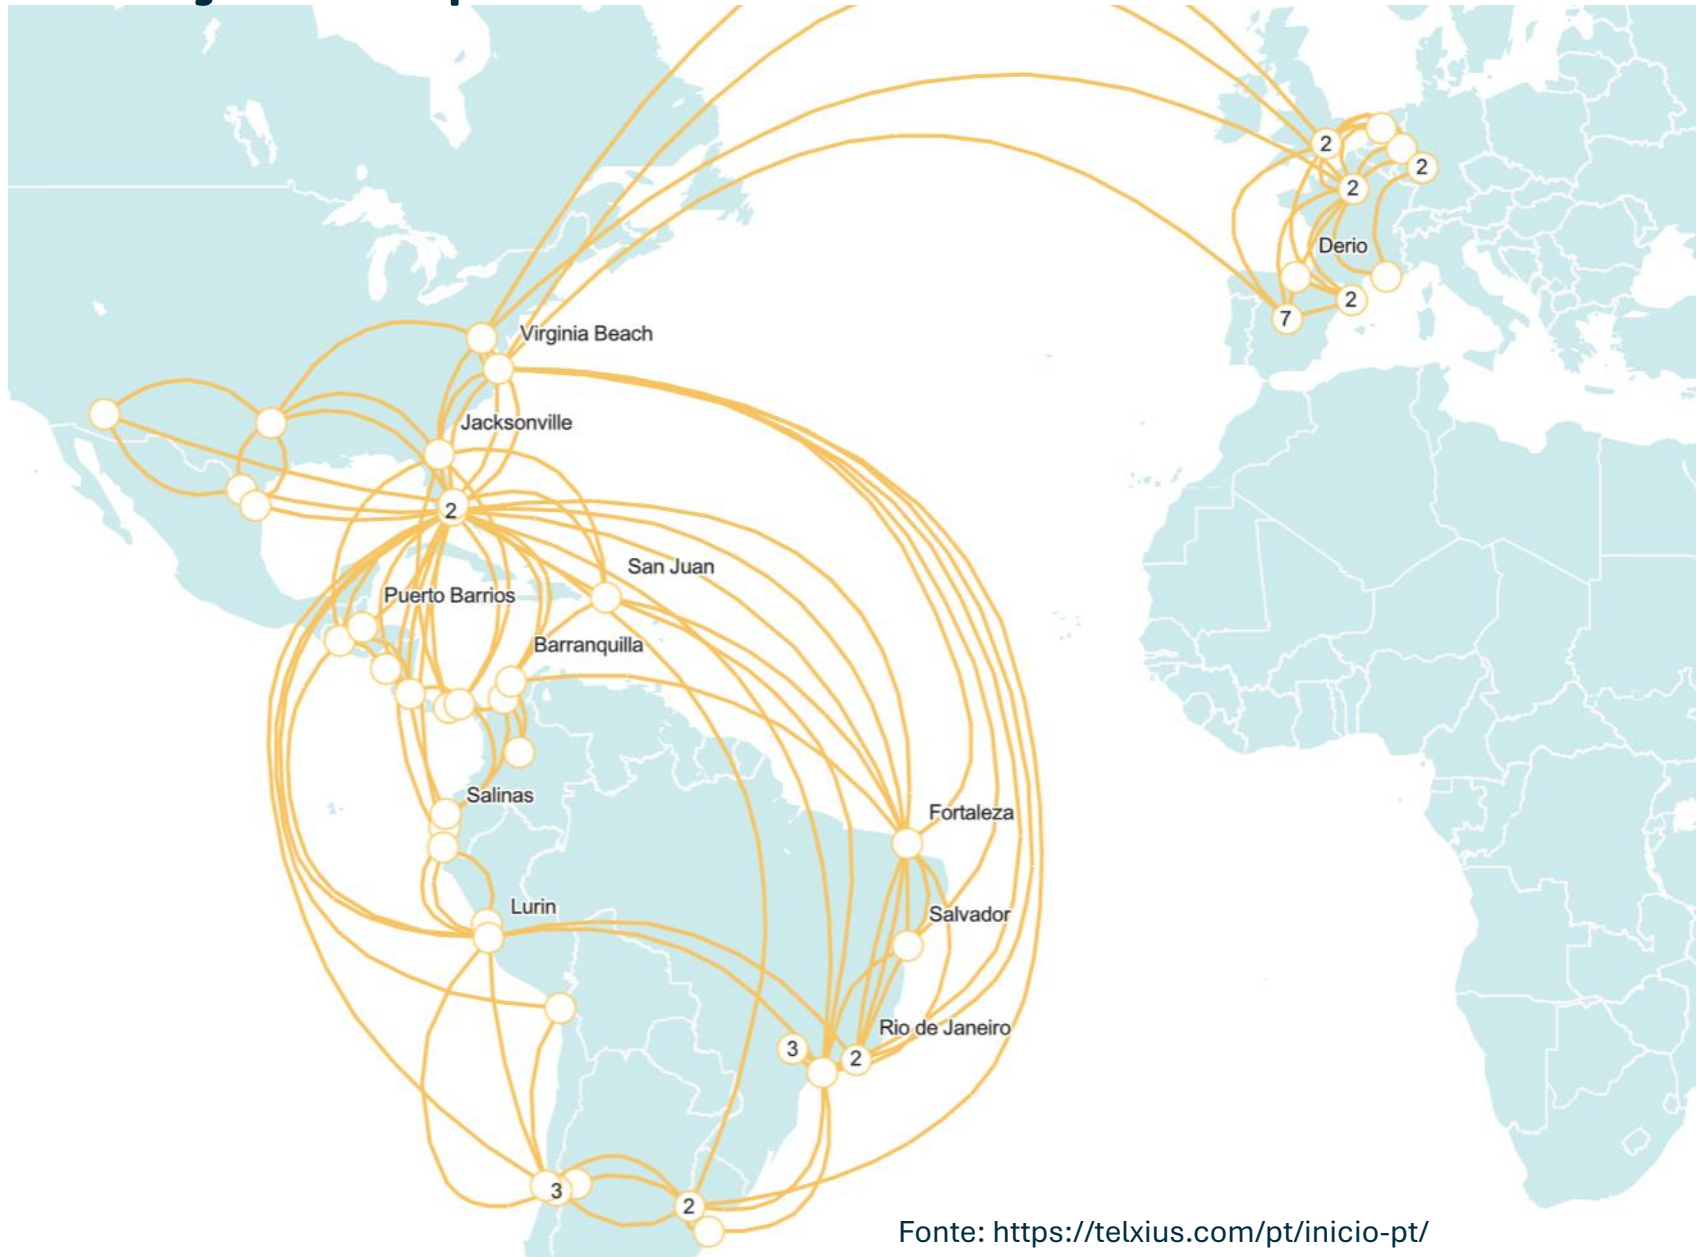

Serviços disponíveis: Trânsito IP

Our Network IP SERVICES