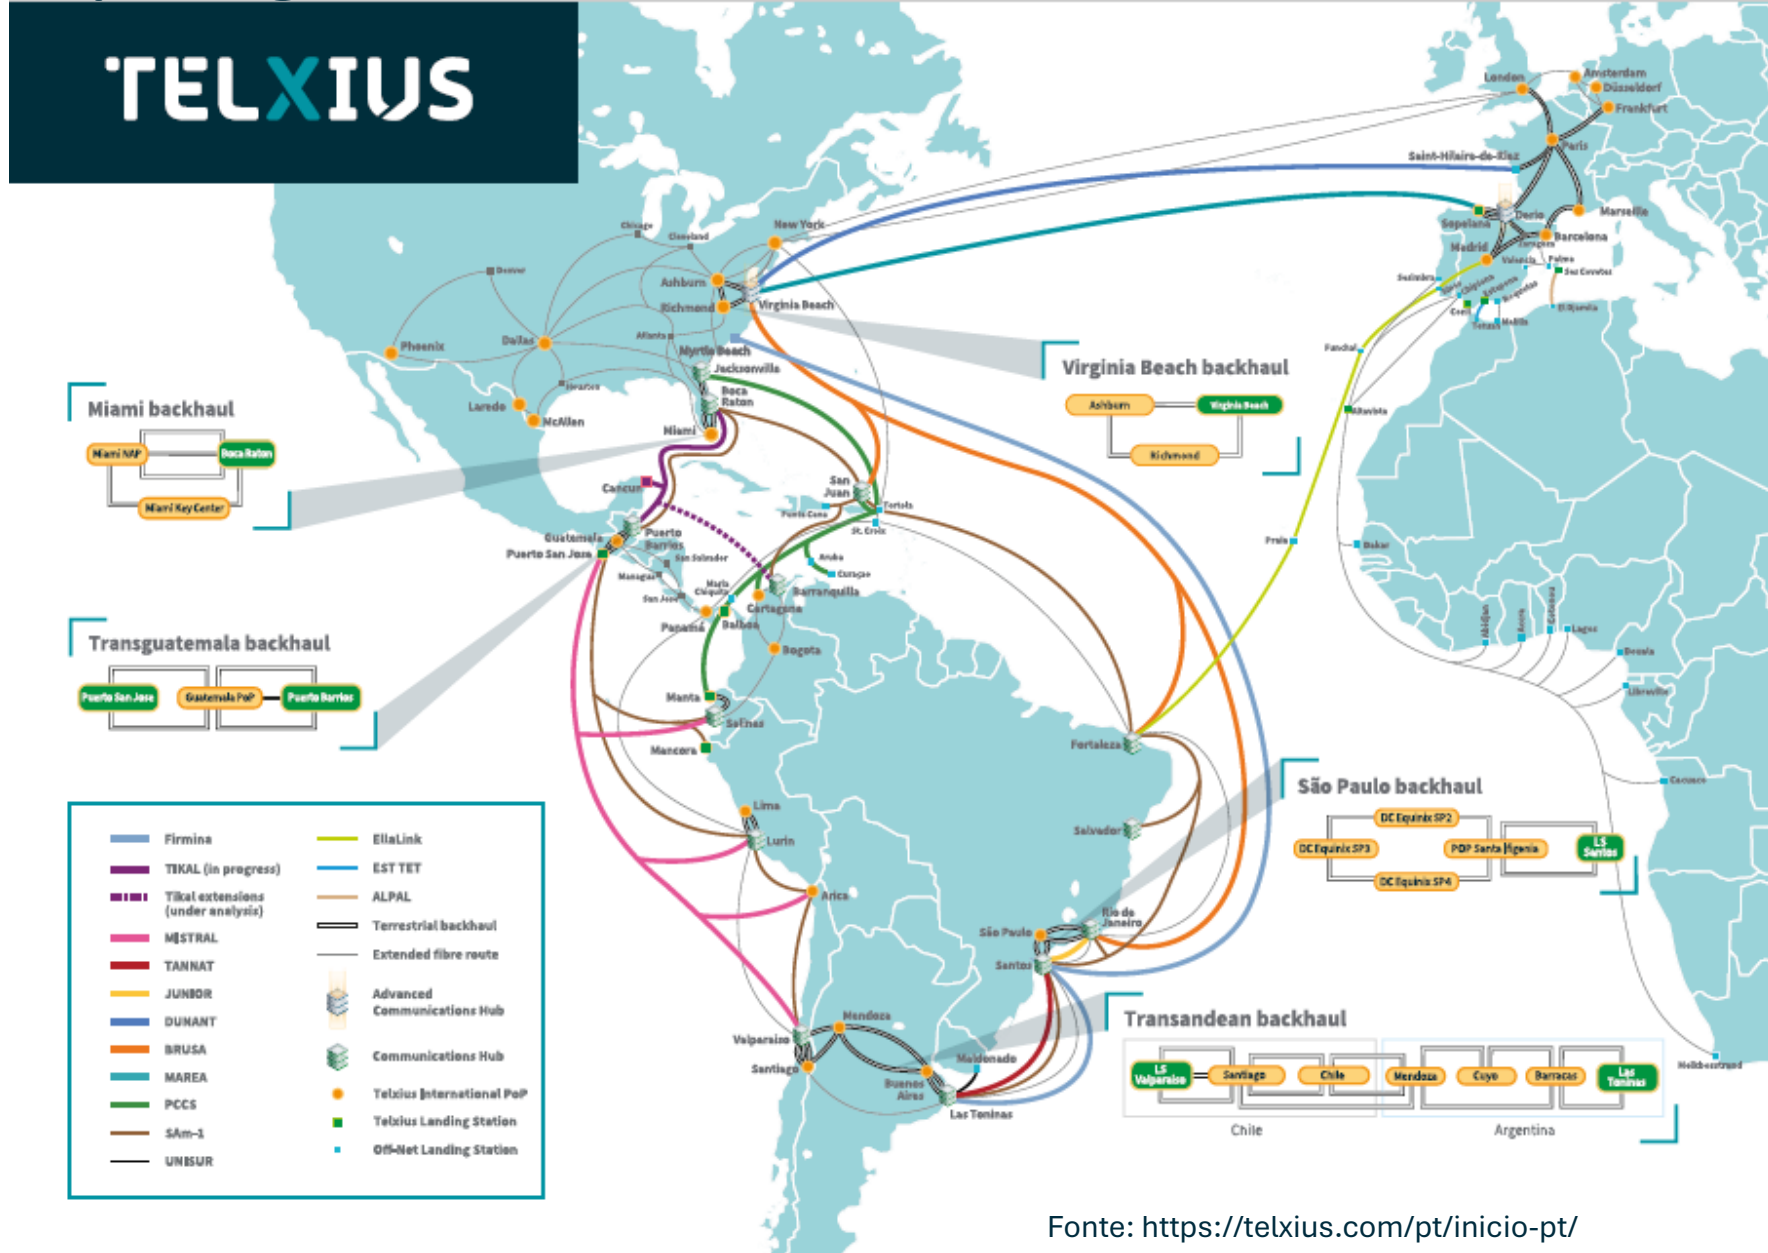

Sistemas de Cabos Submarinos

Construção, desafios, manutenção e curiosidades

28 de agosto de 2024

Topologia da rede de cabos submarinos

Presença Global

- Backbone Tier-1
- AS 12956
- +100.000 km
- ~ 100 POP's
- 17 Países