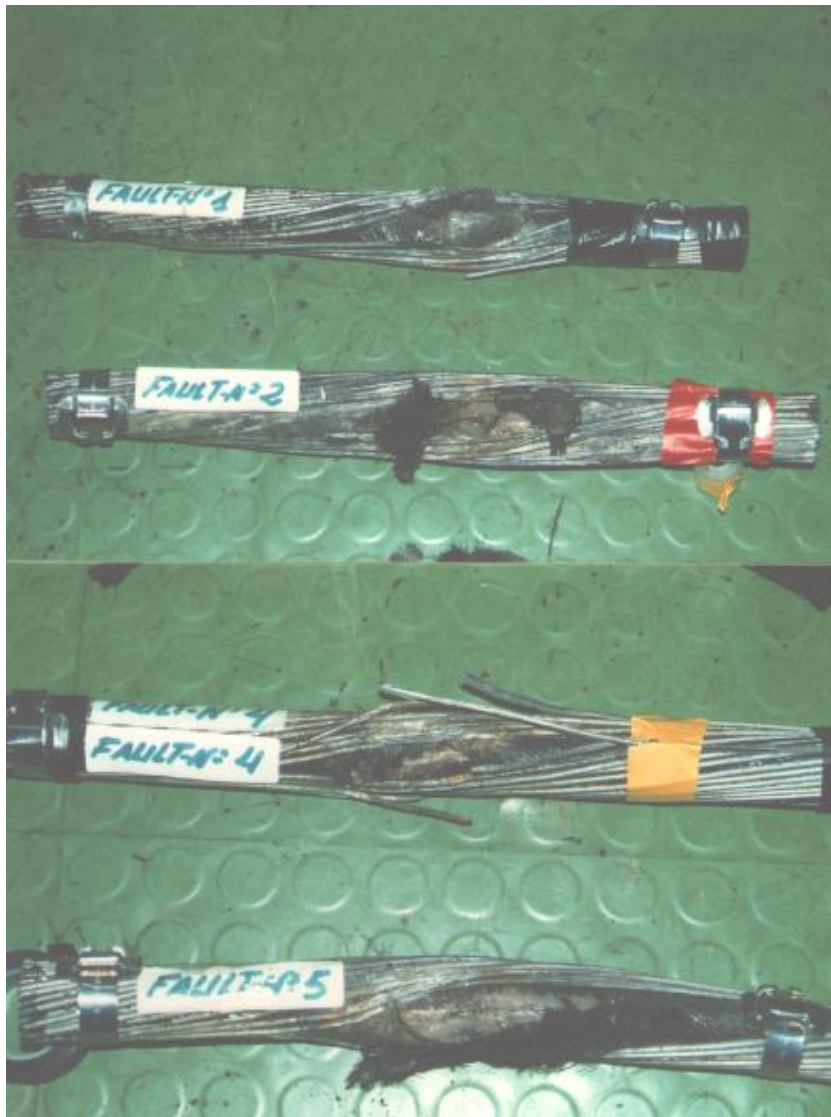

Desafíos: Reparo do cabo

Inspeção com ROV

Fonte: <https://www.linkedin.com/pulse/o-uso-do-rov-em-atividades-de-inspe%C3%A7%C3%A3o-submarina-adan-alves/>

Recuperação do cabo

Fonte: https://canaltech.com.br/produtos/como-funcionam-os-cabos-submarinos-206018/#google_vignette

Fonte: <https://www.offshore-energy.biz/french-subsea-cable-repair-vessels-to-sport-dlm-de-trenching-grapnels/>

Fonte: <https://www.eceoffshore.com/cable-installation/>

Tipo de falhas em cabos submarinos (cortes/shunt)